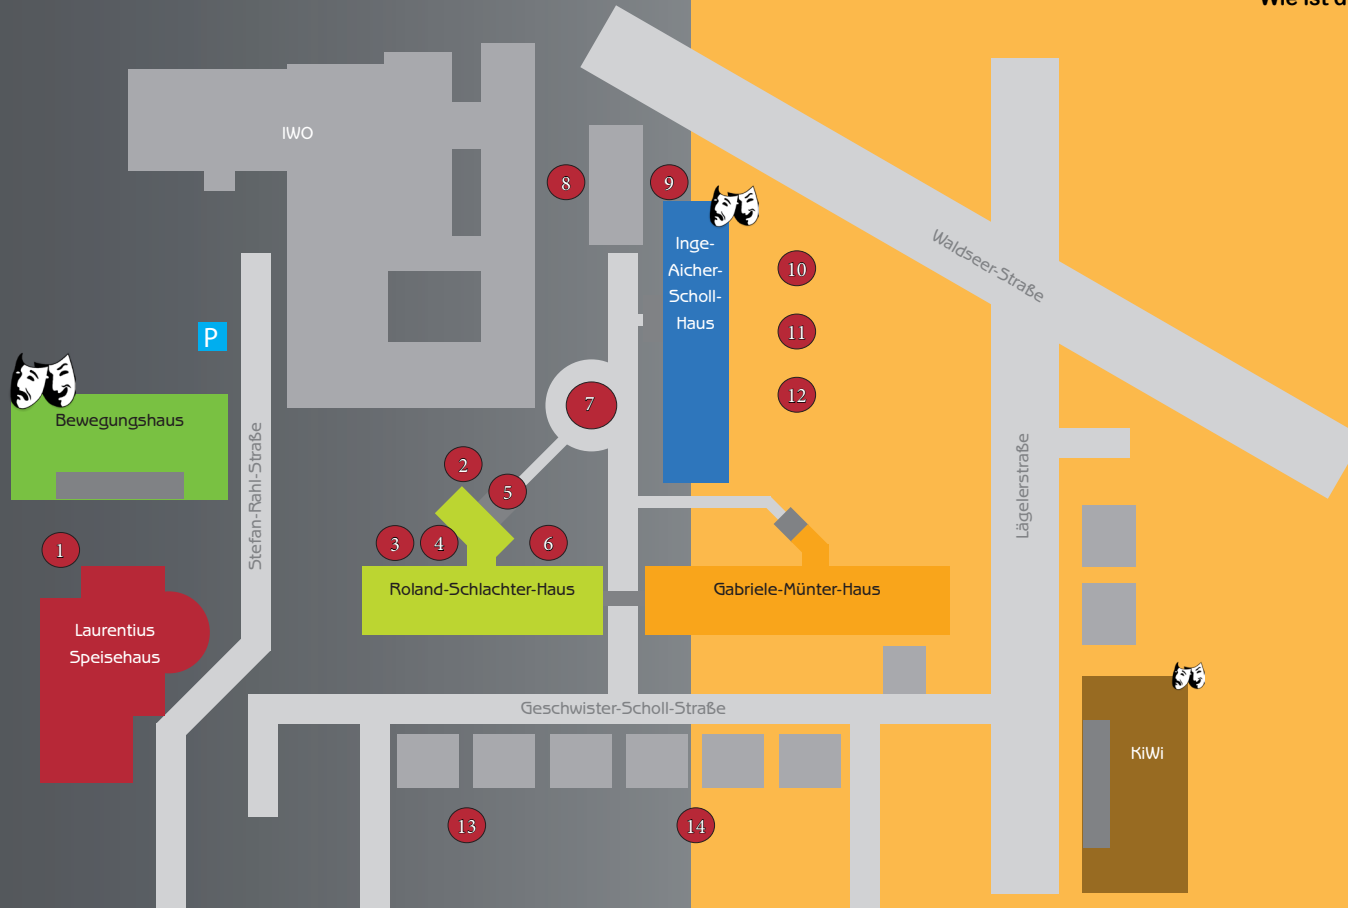

Wie ist die Lage?

1 Thüringer Würstchen

4 Pizzaofen

7 **Begrüßung**

10 Kleine Spiele SBFS

13 Wikinger Schach

2 Niederseilparcours

5 Schokokuss werfen

ARGONNENAREAL
11. OKTOBER 2018

WEGWEISER

Bewegungshaus

Stockwerk	Zimmer	Angebot
	Psychomotorik- raum	Bewegungsspiele

Roland-Schlachter-Haus (RSH)

Stockwerk	Zimmer	Angebot
1. Stock	2.23	Turmbauwettbewerb Kapla
EG	1:23	Zuckerwatte
1. Stock	2.06	Buttons
1. Stock	2.09	Nagelbalken
1. Stock	Lichthof	Dosenwerfen
EG	1.24	Waffeln
EG	1.15	Cocktails
EG	Foyer	Crêpes
2. Stock	3.15	KBZO-Quiz
EG	1.23	Limonadenverkauf
UG	0.06 + .0.09	Gestalten einer 50

Gabriele-Münter-Haus (GMH)

Stockwerk	Zimmer	Angebot
UG	0.17+ Straße	Fahrradparcours + Bikestube
EG	0.09, 0.10, 0.22	Werken
EG	Schülercafe	Café
EG	Foyer	Modenschau (10.30, 11.30 h)
1. Stock	2.25	Fotostation Zeitreise
2. Stock	3.14	Café Pausenglück
2. Stock	Lichthof	Popcorn
Brücke	Übergang IAS zu GMH	All about the Hippo
3. Stock	4.19	Disco
UG	0.29	Kreativangebot
Rondell		Luftballongrüße
2. Stock	3.10	Carrerabahn
2. Stock	3.10	Geisterbahn
3. Stock	Lehrerzimmer	Ehemaligen- Begrüßung (11 h)

Kinderhaus Wirbelwind (KiWi)

Stockwerk	Zimmer	Angebot
EG	Vorraum	Coole Buttons herstellen
EG	Vorraum	Softbar

Gelände

Nummer	Wo	Angebot
3	Feuerstelle	Stockbrot backen
4	Pizzaofen	Pizza backen
2	Basketballfeld	Niederseilparcours
5	Eingang RSH	Schokokuss werfen
13	Westseite Speisehaus	Wikingerschach
6	Schachfeld RSH	Jonglieren
8	Blauer Platz	Torwand
9	Blauer Platz	Würfelspiel
1	Zwischen Speise- und Bewegungshaus	Thüringer grillen
7	Rondell	Begrüßung
10	Inge-Aicher-Scholl- Haus (Garten)	Kleine Spiele und Mikado in groß
11	Inge-Aicher-Scholl- Haus (Garten)	Jonglierbälle und Futterhäuschen basteln
12	Inge-Aicher-Scholl- Haus (Garten)	Sackhüpfen
14	Straße am Fahr- dienstbüro	Fahrradparcours